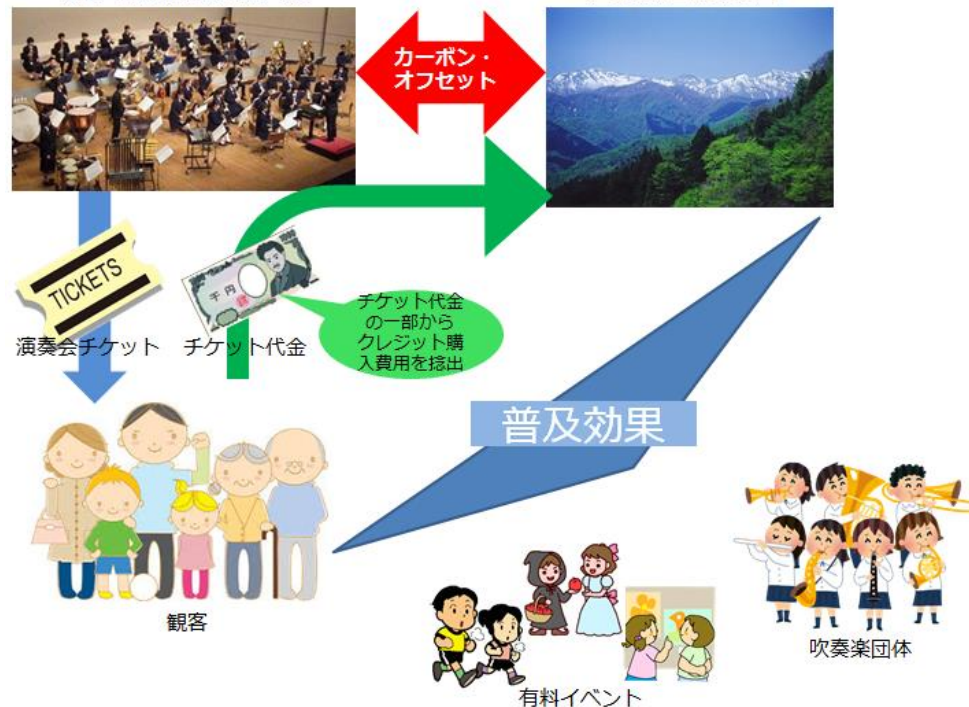

CO2-0137
<http://www.jcs.go.jp/>
能代高校メモリアル
吹奏楽団

能代高校メモリアル吹奏楽団

「能代高校メモリアル吹奏楽団」の「第1回演奏会」のカーボン・オフセット

演奏会会場の電気利用や、楽団員ならびにゲスト演奏者の移動に伴って発生するCO2排出量をカーボン・オフセットします。ウォームビズの推進、公共交通機関の利用を呼びかけました。

能代高校メモリアル吹奏楽団 演奏会
場所：「能代市文化会館大ホール」

「白神山麓・八峰町有林
J-VERプロジェクト」

能代高校メモリアル吹奏楽団は、平成26年12月28日(日)に開催したの第1回演奏会において、会場の電気利用や、楽団員ならびにゲスト演奏者の移動に伴って発生するCO2排出量をカーボン・オフセットします。

この演奏会のカーボン・オフセットの実施内容およびカーボン・オフセット認証の取得については、演奏会のプログラム(冊子)等で紹介し、カーボン・オフセットの認知拡大ならびに理解促進につなげていきます。

算定範囲	会議・イベント	クレジット種類	J-VER
	「能代高校メモリアル吹奏楽団」の「第1回演奏会」における会場利用や、お客様、楽団員ならびにゲスト演奏者の移動に係る活動	プロジェクト名	白神山麓・八峰町有林J-VERプロジェクト
		無効化日	2015年3月 末日 (予定)
		無効化量	8t-CO2
認証期間	平成26年11月25日～平成27年11月24日	お問合せ	能代高校メモリアル吹奏楽団 担当：事務局長 木藤 TEL： 0185-76-2411