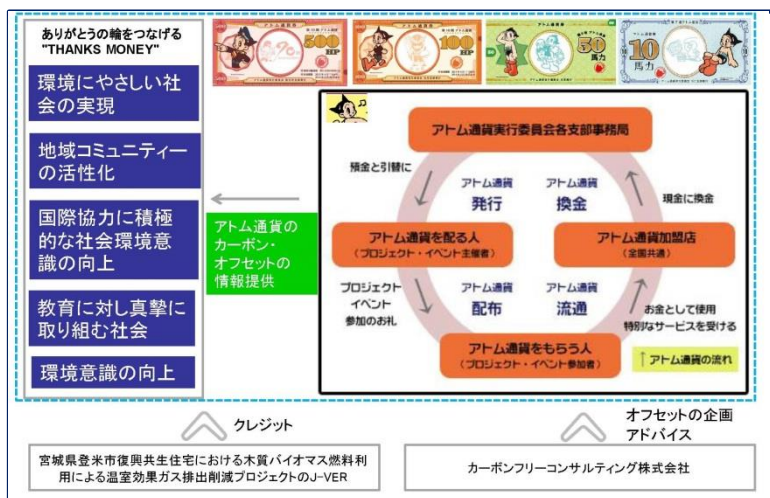

CO2-0150
<http://www.jcs.go.jp/>
 アトム通貨実行委員会

アトム通貨実行委員会

アトム通貨（地域通貨）のカーボン・オフセット

日本各地1,000店で使用が可能な、早稲田・高田馬場で生まれた地域通貨である、「アトム通貨」の発行に係るCO2排出をオフセットする。アトム通貨発行に係る原料、生産活動、流通、廃棄、リサイクルによるCO2排出をJ-VERを利用してカーボン・オフセットする。主催者は通貨発行に係る節電や輸送最短ルートを選択を行い削減努力に努めている。

現在通貨は四種類発行されており、通貨の色は、それぞれ「青＝水」「赤＝生命」「黄＝太陽」「緑＝自然」を表しています。

アトム通貨では東日本大震災の津波により、とても大きな被害を受けた地域として女川支部を設置し、復興支援になるべく活動を行っている。本取り組みでは宮城県登米市の米川生産森林組合のプロジェクトで創出されたクレジットを使用しており、全国のアトム通貨の流通と使用が東日本大震災の被害を受けた宮城県の復興支援につながります。

算定範囲	商品サービス	クレジット種別	J-VER
	アトム通貨発行に係る原料、生産活動、流通、使用、管理、廃棄、リサイクル	プロジェクト名	米川生産森林組合有林間伐促進森林吸収プロジェクト
		無効化日	2015年1月19日
		無効化量	3 t-CO ₂
認証有効期間	2015年3月1日～2016年2月29日	お問合せ	アトム通貨実行委員会本部 石渡正人 TEL : 03-3371-6428 Mail : masato@tezuka.co.jp