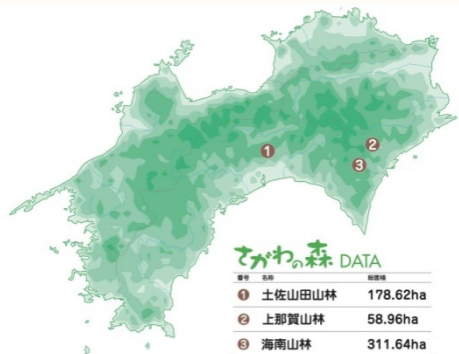

SGホールディングスグループの佐川急便と佐川林業は、四国の高知県香美市および徳島県那賀町・海陽町他に685ヘクタールの森林を保有し、地元の森林組合と協働して、適切な間伐等による森林の育成・管理・保全を実施しております。

プロジェクトの実施場所	香美町、那賀町、海陽町
吸収量(予測)	年間 2,800 t-CO2
在庫量	5,436t-CO2(24年2月時点)
クレジットの次回発行予定	平成 25年 7月
1t-CO2あたりの希望単価	応相談

森林吸収系J-VERが発行された土佐山田山林・那賀山林・海南山林は夫々吉野川、那賀川、海部川の源流部に位置し、森林の持つ公益的機能を高める事に配慮した施業に努めています。

海部川は環境省の調査で、全国で最も水がきれいな川36本の1つとの認定を受けている清流です。

■担当者連絡先
(氏名、TEL、EMAIL)

TEL 075-691-6500 田代
sagawa-fore@sg-hldgs.co.jp